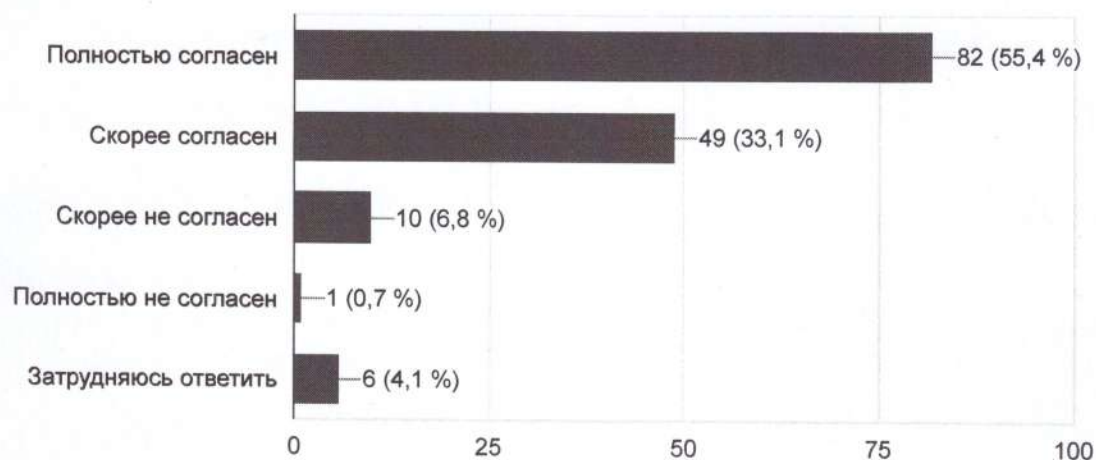

Работа воспитателей и сотрудников детского сада
достаточна, чтобы мой ребенок хорошо развивался и был
благополучен

Копировать

148 ответов