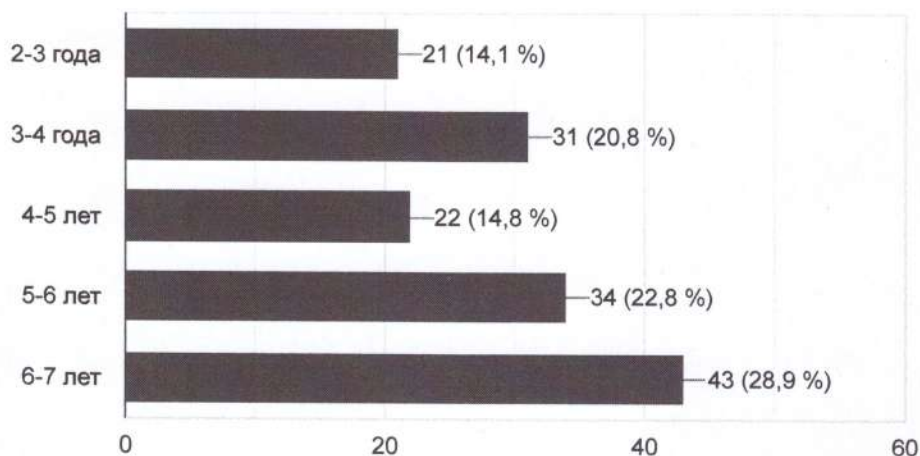

Анкета для родителей

149 ответов

Опубликовать статистику

Возраст вашего ребенка:

Копировать

149 ответов