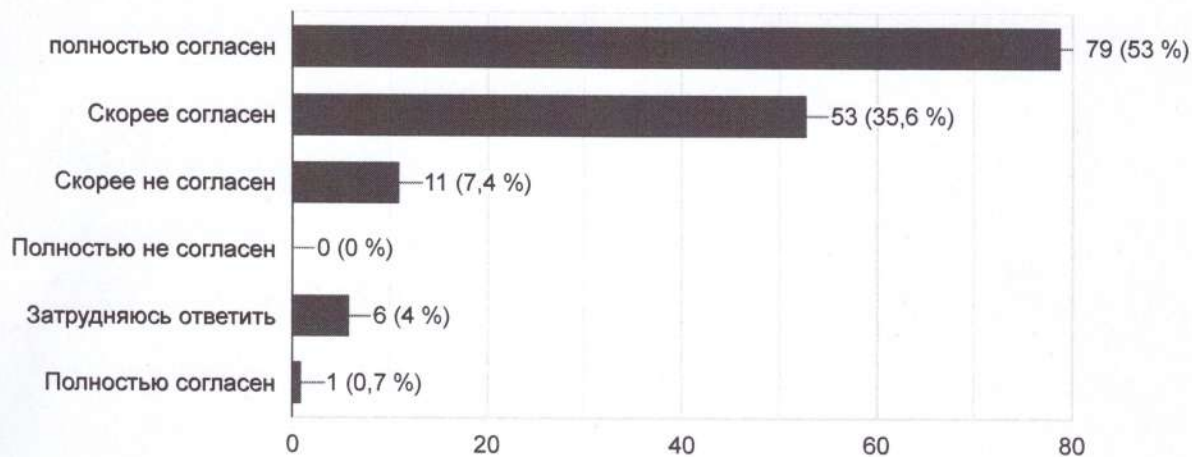

Моему ребенку нравится ходить в детский сад

Копировать

149 ответов