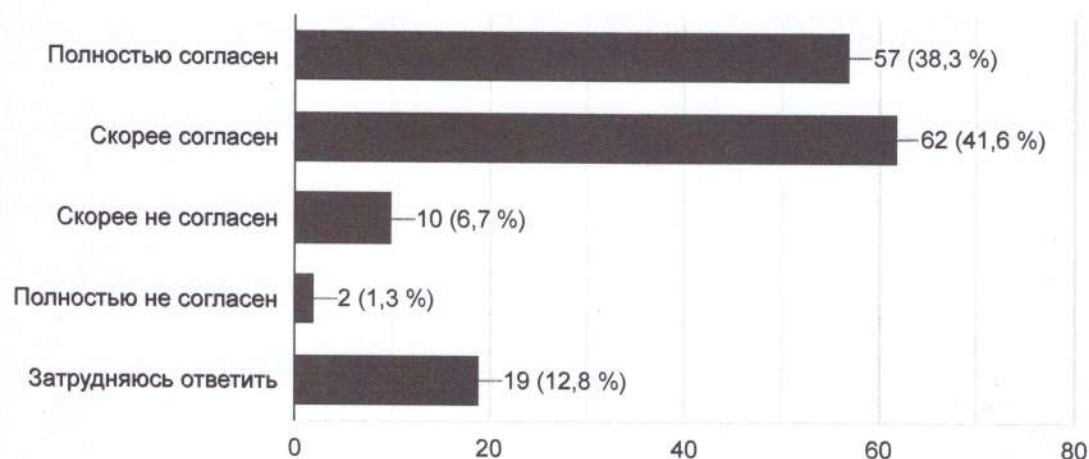

В детском саду учитывают интересы и точку зрения моего
ребенка

Копировать

149 ответов